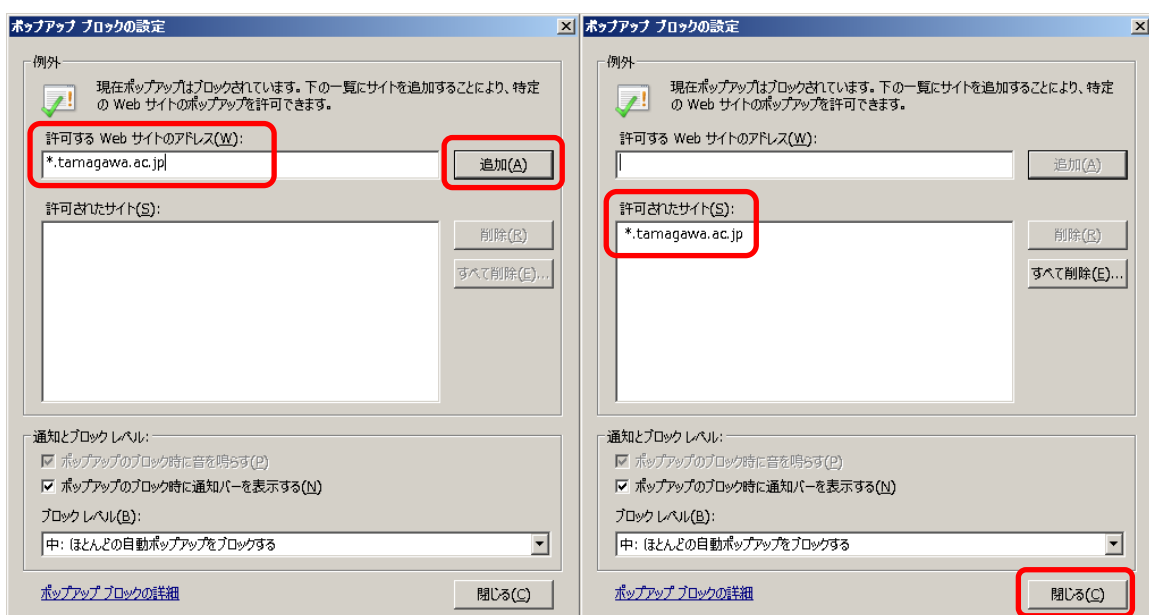

### 操作手順

1. Internet Explorer (以下 IE) の右上の[ツール] (歯車マーク) ボタン、またはメニューバーの[ツール]から[インターネットオプション]をクリック

[プライバシー]タブ>ポップアップブロックの[設定]ボタンをクリック

[許可する Web サイトのアドレス欄]に【\*.tamagawa.ac.jp】 と入力>[追加]ボタン

許可された Web サイト欄に【\*.tamagawa.ac.jp】 と表示されているのを確認し、[閉じる]ボタン

「インターネットオプション」 ウィンドウを[OK]ボタンで閉じる