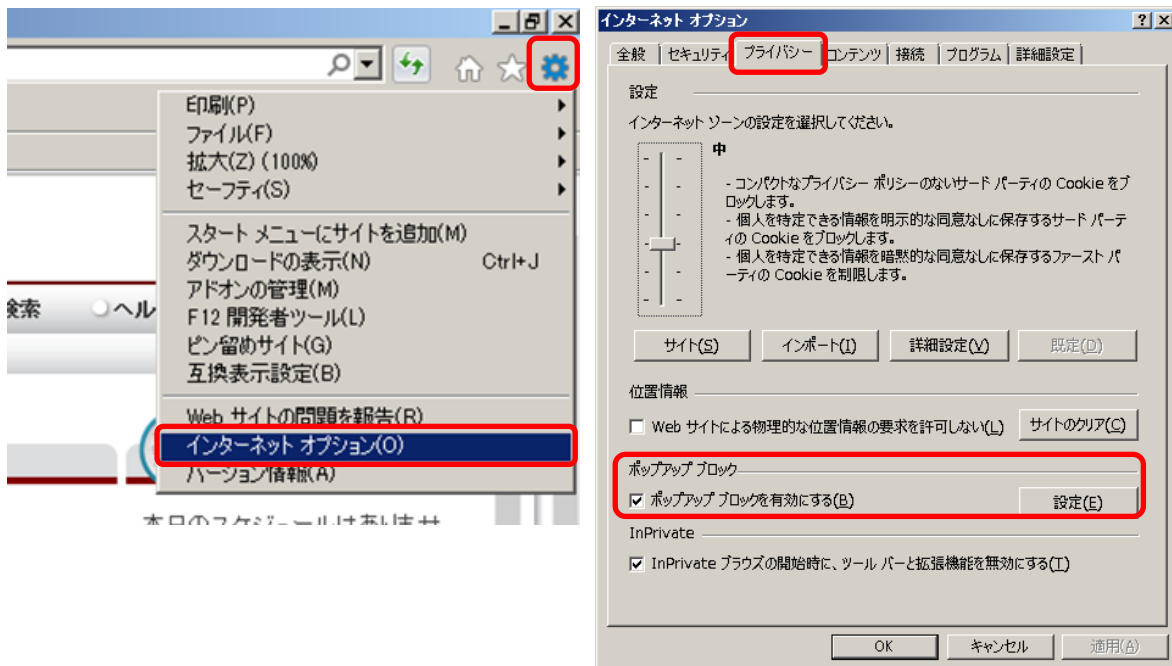

## ポップアップブロックの設定\_IE

以下の設定を行うと、玉川大学・玉川学園の運営するページ（tamagawa.ac.jp）に対して、ポップアップをブロックしない設定になります。

※Google ツールバー等、アドオンとして各種ツールバーを導入している場合は、ツールバーにポップアップブロック機能がある場合がありますので、同様に【\*.tamagawa.ac.jp】を許可サイトに設定してください。

### 操作手順

1. Internet Explorer (以下 IE) の右上の[ツール] (歯車マーク) ボタン、またはメニューバーの[ツール]から[インターネットオプション]をクリック

[プライバシー]タブ>ポップアップブロックの[設定]ボタンをクリック

[許可する Web サイトのアドレス欄]に【\*.tamagawa.ac.jp】 と入力>[追加]ボタン

許可された Web サイト欄に【\*.tamagawa.ac.jp】 と表示されているのを確認し、[閉じる]ボタン